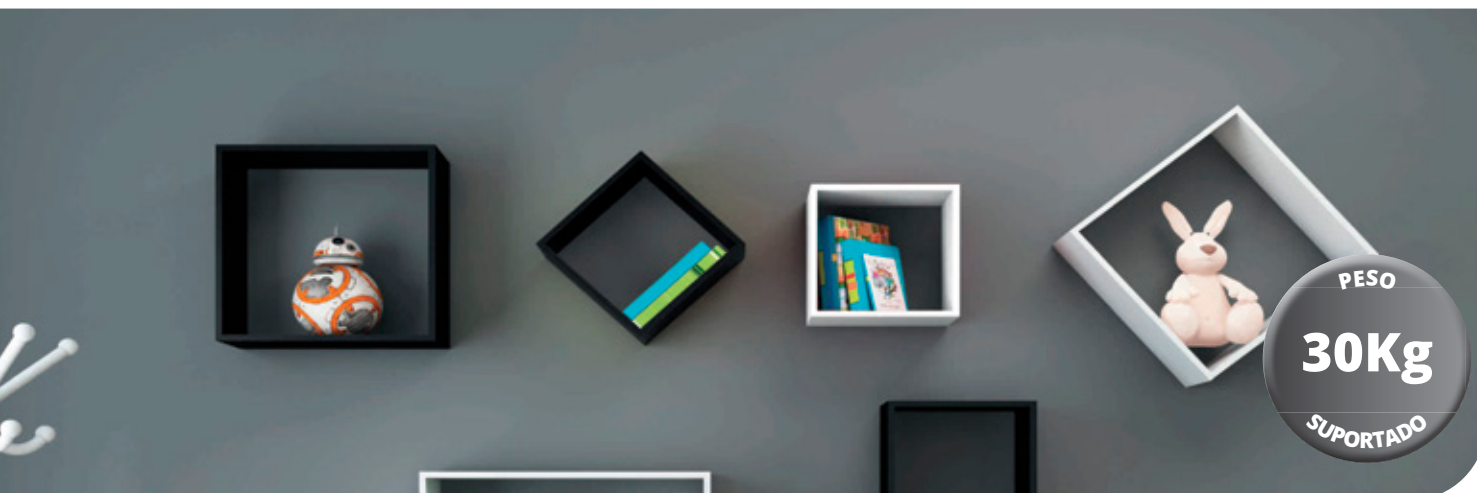

NB Nicho com fixação invisível 1,5cm de espessura

Branco

Código 17829
Descrição 30x30x15cm

Preto

Código 17830
Descrição 30x30x15cm