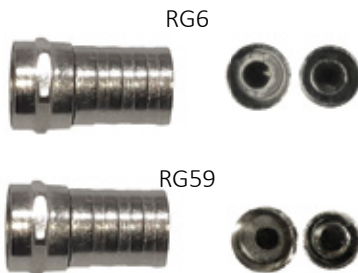

Conector Coaxial

c/ 20 uni.

Código	Descrição	Embalagem
14009	RG6	10 uni.
14010	RG59	10 uni.