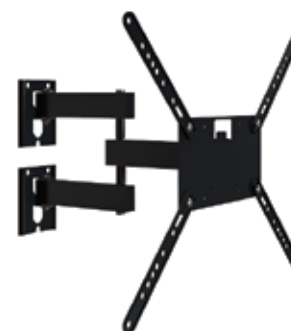

SUPORES PARA TV

Antena Interna UHF/DIGITAL HD Cabo Coaxial

Código 17779 Descrição Cabo 1,5m

Código 17780 Descrição Cabo 3m

Fixo Universal

Código 16261 Descrição 14" a 84"

para Receptor e Acessórios

Código 17857 Descrição 20x17x1cm

Biarticulado com Inclinação

Código 16262 Descrição 14" a 56"

Triarticulado com Inclinação

Código 16263 Descrição 14" a 56"

Suporte Forno Elétrico/ Microondas até 45Kg

Código 16264

Código 17789

Código 17790

Suporte para Microondas até 30Kg

Código 16265