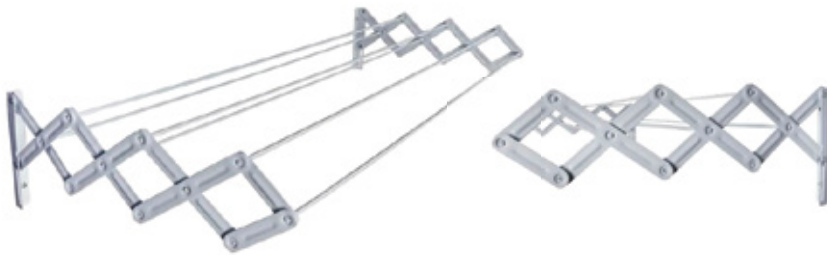

Varal Sanfonado

Código	Descrição	Capacidade	Embalagem
8841	100cm	10kg Distribuídos	06 uni.

Código	Descrição	Embalagem
10254	11lt	03 uni.