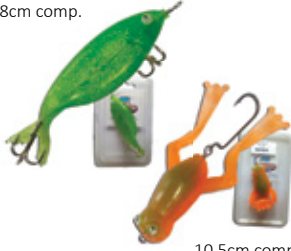

Isca Artificial c/ Anzol Blister Individual

8cm comp.

10,5cm comp.

Código	Descrição	Embalagem
13222	Lambari 8cm	01 uni.
13220	Frog 10,5cm	01 uni.