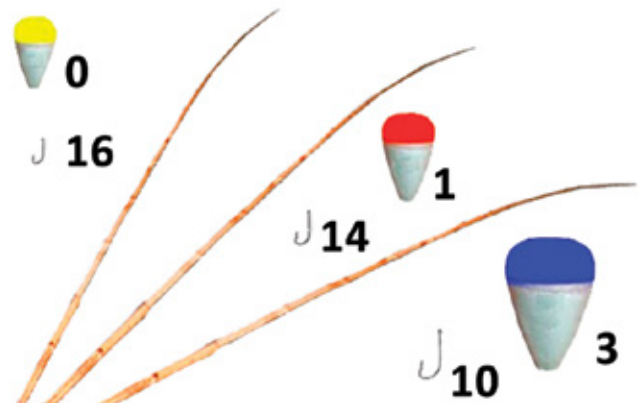

Canço

Código	Descrição	Embalagem
9212	n°1	12 uni.
9213	n°2	12 uni.
9214	n°3	12 uni.

N° 1: Vara de 1,50 a 1,70 metros;
Anzol n°16; Boia n°0.

N° 2: Vara de 1,70 a 1,85 metros;
Anzol n°14; Boia n°1.

N° 3: Vara de 2,15 a 2,35 metros;
Anzol n°10; Boia n°3.