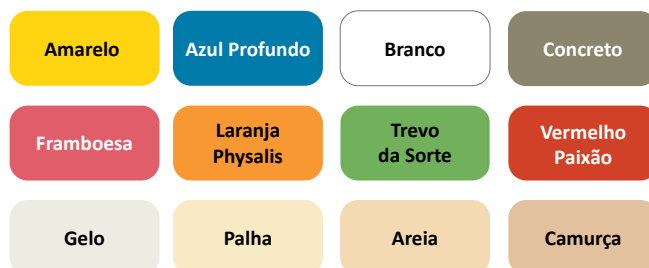

18 Litros

Código	Descrição	Embalagem
16396	Amarelo	01 uni.
11992	Areia	01 uni.
16398	Azul Profundo	01 uni.
11988	Branco	01 uni.
11993	Camurça	01 uni.
16400	Concreto	01 uni.
16401	Framboesa	01 uni.
11989	Gelo	01 uni.
16403	Laranja Physalis	01 uni.
11991	Palha	01 uni.
16406	Trevo da Sorte	01 uni.
16404	Vermelho Paixão	01 uni.