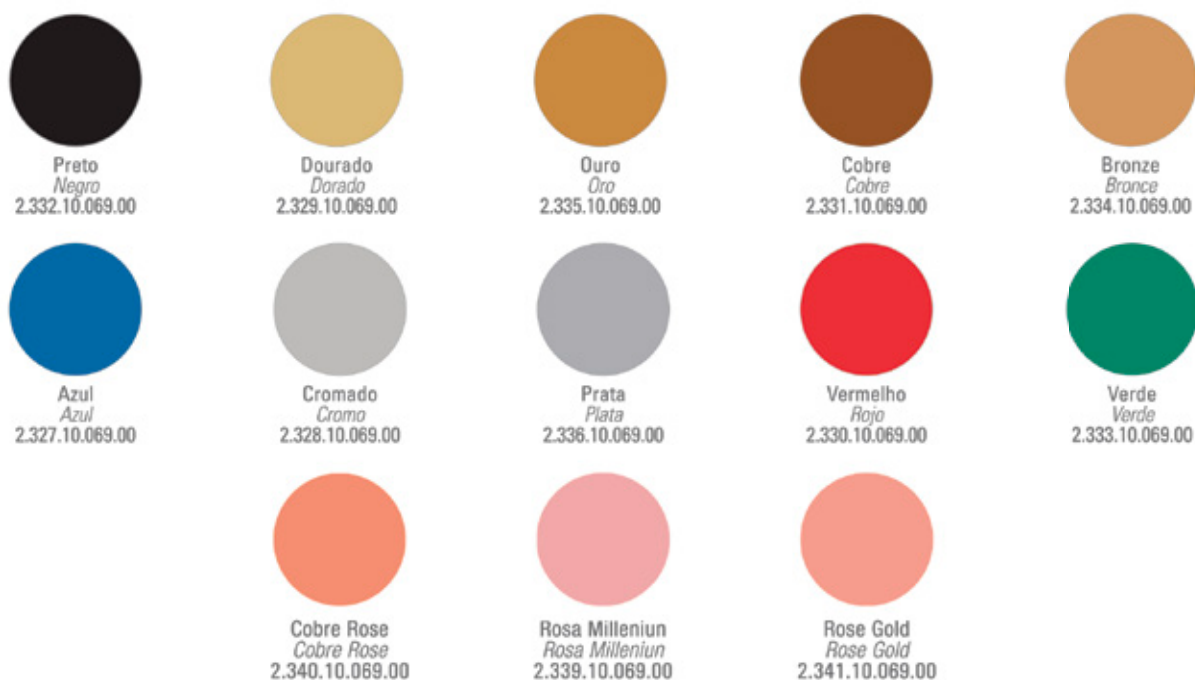

Dourado
Dorado
2.305.10.069.00

Amarelo
Amarillo
2.306.10.069.00

Azul Claro
Azul Celeste
2.307.10.069.00

Azul
Azul
2.308.10.069.00

Azul Escuro
Azul Oscuro
2.309.10.069.00

Platina
Platino
2.338.10.069.00

Alumínio
Aluminio
2.303.10.069.00

Grafite
Grafito
2.312.10.069.00

Laranja
Naranja
2.313.10.069.00

Rosa
Rosa
2.314.10.069.00

Verde Escuro
Verde Oscuro
2.315.10.069.00

Verde
Verde
2.316.10.069.00

Marrom
Marrón
2.320.10.069.00

Bege
Beige
2.318.10.069.00

Vermelho
Rojó
2.304.10.069.00

*As cores podem apresentar ligeiras variações de tonalidade em relação ao acabamento final, por tratar-se de deposição de tinta sobre papel

Tinta Spray Metálica

Código	Descrição	Embalagem
12477	Azul	06 uni.
12478	Bronze	06 uni.
12479	Cobre	06 uni.
15880	Cobre Rose	06 uni.
12485	Cromado	06 uni.
12486	Dourado	06 uni.
12480	Ouro	06 uni.
12481	Prata	06 uni.
12482	Preto	06 uni.
15879	Rosa Milleniun	06 uni.
15769	Rose Gold	06 uni.
12483	Verde	06 uni.
12484	Vermelho	06 uni.

lata de
350ml

M E T Á L I C O

*As cores podem apresentar ligeiras variações de tonalidade em relação ao acabamento final, por tratar-se de deposição de tinta sobre papel

FLUORESCENTE

Amarelo
Amarillo
2.322.10.069.00