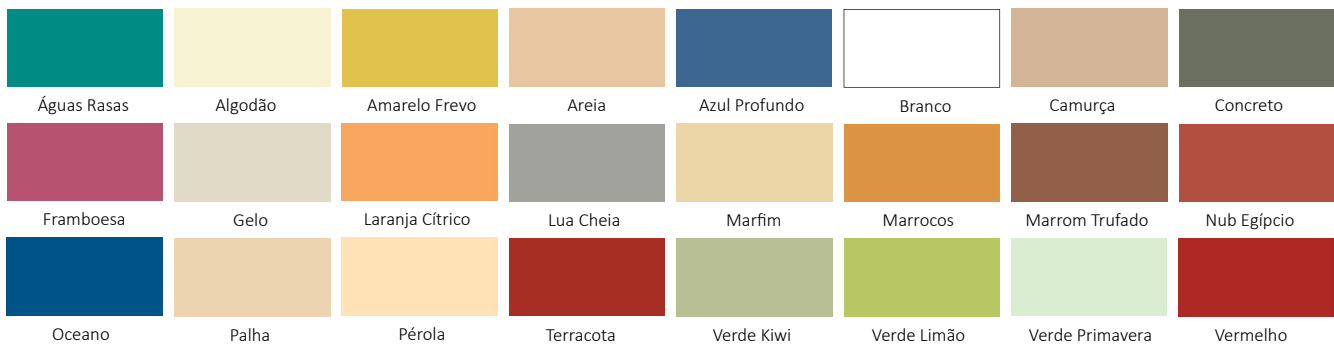

Acrílico Cobre Muito Fosco

Para interior/exterior

Super rendimento, diluição até 80% de água, cobre até 50% mais, baixo respingamento, ótimo acabamento e com baixo odor/Antimofo.

Galão 3,6 litros			Lata 18 litros		
Código	Descrição	Embalagem	Código	Descrição	Embalagem
14672	Águas Rasas	04 uni.	14690	Águas Rasas	01 uni.
13264	Algodão	04 uni.	13263	Algodão	01 uni.
14679	Amarelo Frevo	04 uni.	14692	Amarelo Frevo	01 uni.
13266	Areia	04 uni.	13265	Areia	01 uni.
14680	Azul Profundo	04 uni.	14693	Azul Profundo	01 uni.
13267	Branco	04 uni.	13268	Branco	01 uni.
13270	Camurça	04 uni.	13269	Camurça	01 uni.
14681	Concreto	04 uni.	14706	Concreto	01 uni.
14682	Framboesa	04 uni.	14694	Framboesa	01 uni.
13272	Gelo	04 uni.	13271	Gelo	01 uni.
13274	Laranja Cítrico	04 uni.	13273	Laranja Cítrico	01 uni.
14684	Lua Cheia	04 uni.	14696	Lua Cheia	01 uni.
13276	Marfim	04 uni.	13275	Marfim	01 uni.
13278	Marrocos	04 uni.	13277	Marrocos	01 uni.
13280	Marrom Trufado	04 uni.	13279	Marrom Trufado	01 uni.
14685	Nub Egípcio	04 uni.	14697	Nub Egípcio	01 uni.
13791	Oceano	04 uni.	13792	Oceano	01 uni.
13282	Palha	04 uni.	13281	Palha	01 uni.
13284	Pérola	04 uni.	13283	Pérola	01 uni.
14687	Terracota	04 uni.	14700	Terracota	01 uni.
13286	Verde Kiwi	04 uni.	13285	Verde Kiwi	01 uni.
13288	Verde Limão	04 uni.	13287	Verde Limão	01 uni.
14689	Verde Primavera	04 uni.	14702	Verde Primavera	01 uni.
13290	Vermelho	04 uni.	13289	Vermelho	01 uni.

Acrílico Pinta Bem Isabela

Branco - Fosco

Para interior (Econômica)

Ótima cobertura, contém antimoho e possui baixo VOC. Fácil aplicação, ideal para airless.

Código	Descrição	Embalagem
17569	3,6Lt	01 uni.
17567	18Lt	01 uni.