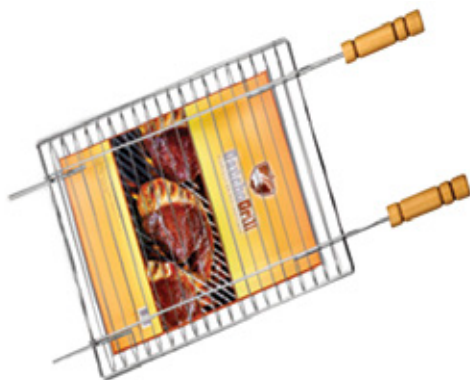

Espeto Gaúcho Duplo

Aço

Código	Descrição	Embalagem
11769	45cm	12 uni.
11770	55cm	12 uni.
11771	65cm	12 uni.
11772	75cm	12 uni.
11773	85cm	12 uni.
11774	95cm	12 uni.

Grelha Gaúcho Tradicional

Código	Descrição	Embalagem
11762	(P) 18x33cm	05 uni.
11760	(M) 19,5x39,5cm	05 uni.
11761	(G) 25x50cm	05 uni.

Espeto Gaúcho Simples

Alumínio

Código	Descrição	Embalagem
11784	75cm	06 uni.
11785	85cm	06 uni.
11786	95cm	06 uni.

Espeto Gaúcho Duplo

Alumínio

Código	Descrição	Embalagem
11781	75cm	06 uni.
11782	85cm	06 uni.
11783	95cm	06 uni.

Grelha Gaúcho p/ Churrasco

Bandeja (M)

Código	Descrição	Embalagem
11764	33x47cm	05 uni.

Grelha Gaúcho para Churrasco Dupla (M)

Código	Descrição	Embalagem
11763	36x50cm	05 uni.

Grelha Gaúcho Tela Moeda

Código	Descrição	Embalagem
11767	40x50cm	05 uni.
11765	50x50cm	05 uni.
11768	60x50cm	05 uni.